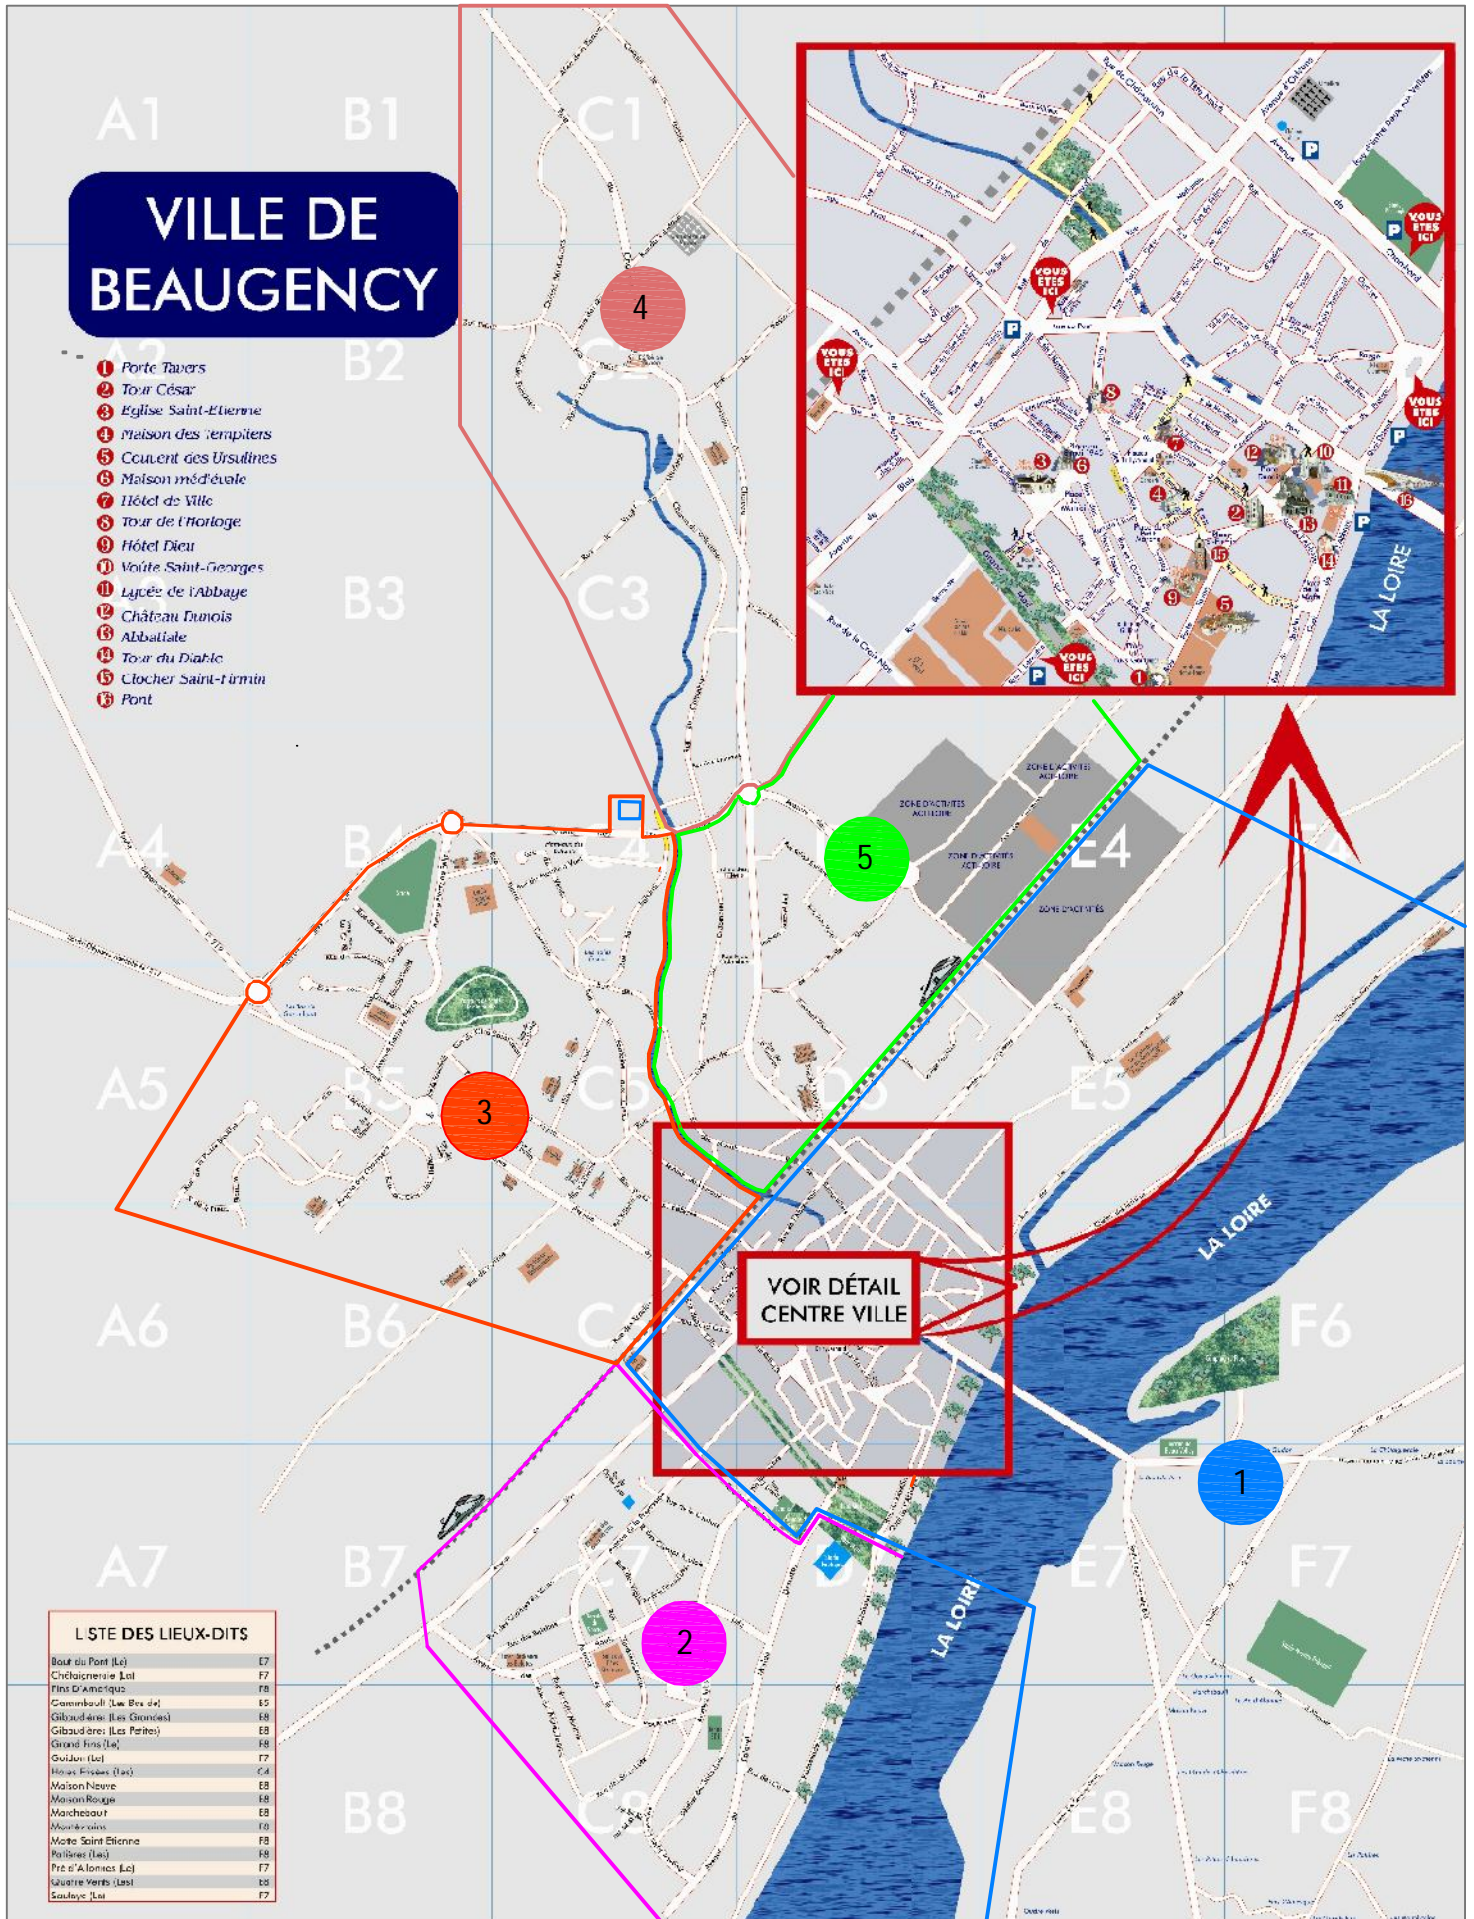

VILLE DE BEAUGENCY

- 1 Porte Tavers
- 2 Tour César
- 3 Eglise Saint-Etienne
- 4 maison des tanniers
- 5 Couvent des Ursulines
- 6 Maison médiévale
- 7 Hôtel de Ville
- 8 Tour de l'Horloge
- 9 Hôtel Dieu
- 10 Voûte Saint-Georges
- 11 Lycée de l'Abbaye
- 12 Château Tunois
- 13 Abbatiata
- 14 Tour du Diable
- 15 Clocher Saint-Étienne
- 16 Pont

LISTE DES LIEUX-DITS	
Bourg du Pont (Le)	E7
Châtaignerie (Le)	F7
Fins D'Amérique	F8
Garambault (Les Bords d')	E5
Gilbaudière (Les Girauds)	E8
Gilbaudière (Les Perrières)	E8
Grand Fins (Le)	F8
Guitouin (Le)	F7
Hauts Fissés (Les)	C4
Maison Neuve	E8
Maison Rouge	E8
Mancheau	E8
Moulin-à-eau	F8
Voûte Saint Etienne	F8
Paroisses (Les)	F8
Pré d'Alonnes (Le)	F7
Sauvêtre Verts (Les)	E8
Soulage (Le)	F7

Carte

Conseils de quartier

- 1: centre ville, le Val
- 2: Hauts de Lutz
- 3: Garambault, Chaussées
- 4: Vernon
- 5: Châteaudun, St Michel